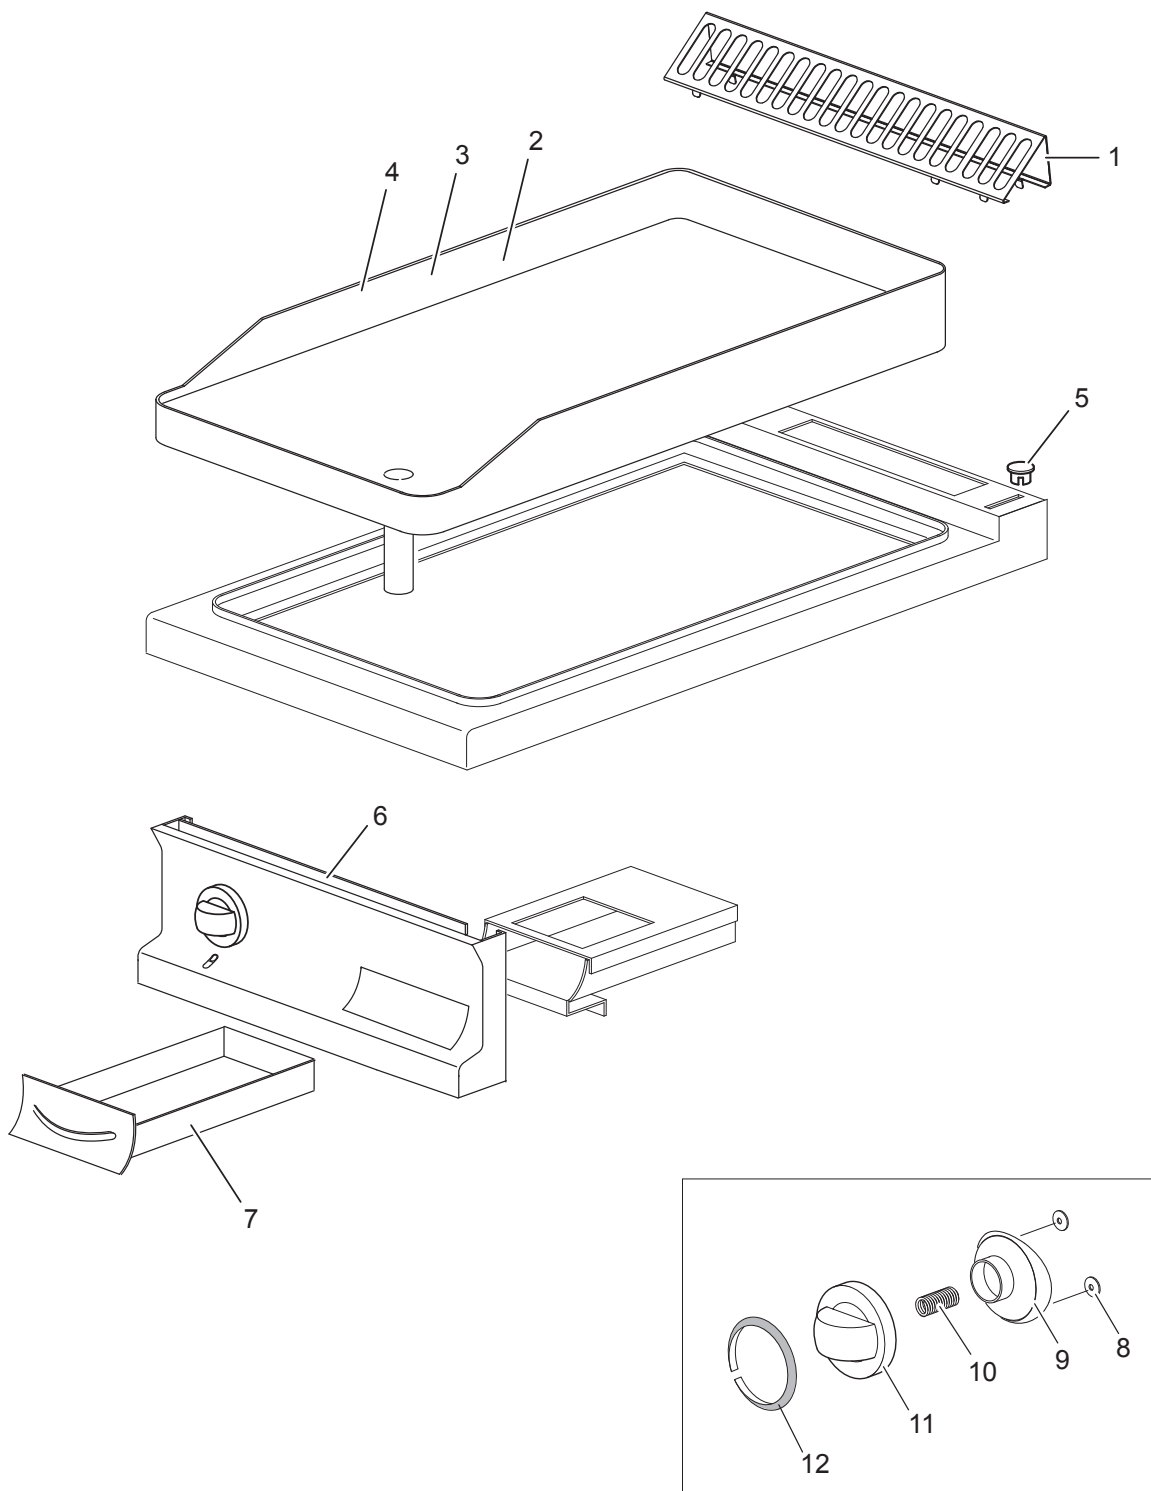

Listino componenti per pagina 1

1	184630	GRIGLIA CAMINO GRILLE POUR CHEMINÉE KAMINROST CHIMNEY GRILL	
2	185780	PIANO COTTURA LISCIO PLAN DE CUISSON LISSE GLATTBRATTPLATTE SMOOTH PLATE	
3	185781	PIANO COTTURA LISCIO CROMATO PLAN DE CUISSON LISSE CHROME' GLATT/VERCHROMEDBRATTPLATTE SMOOTH CHROMED PLATE	
4	185783	PIANO COTTURA RIGATO PLAN DE CUISSON RAINURE' GERILLTBRATTPLATTE RIBBED PLATE	
6	174874	CRUSCOTTO PANNEAU DE CONTROLE FRONT BLENDE CONTROL PANEL	
7	RIC0004756	CASSETTO OLIO COMPLETO TIROIR POUR L'HUILE COMPLET KOMPLETTE OELSCHIEBER OIL DRAWER COMPLETE	
11	168878	CORPO MANOPOLA COMMUTATORE POIGNEE COMMUTATEUR UMSCHALTER-KNOPFKOERPER COMMUTATOR KNOB	
12	186404	ANELLO MANOPOLA FORNO RING FOUR KLEBERING KNEBEL BACKOFEN THERMOSTAT OVEN RING