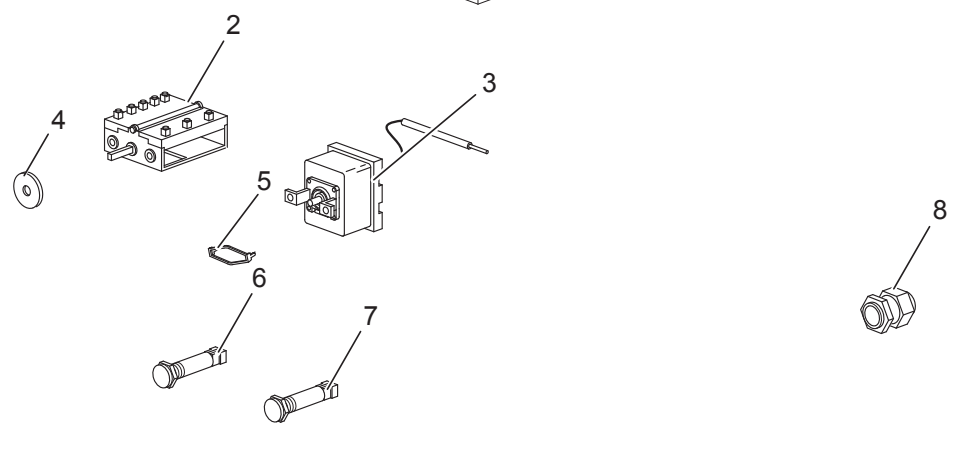

Listino componenti per pagina 3

1	RTCU700278 <i><u>Recommended spare parts</u></i>	RESISTENZA 1,34KW RESISTANCE 1,34KW HEIZKÖRPER 1,34KW HEATING ELEMENT 1,34KW	
2	RTBF900007 <i><u>Recommended spare parts</u></i>	COMMUTATORE COMMUTATEUR TAKTSCHALTER COMMUTATOR	
3	RTCU600067 <i><u>Recommended spare parts</u></i>	TERMOSTATO DI LAVORO THERMOSTAT DE TRAVAIL ARBEITSTHERMOSTAT WORKING THERMOSTAT	
4	RTCU800185 <i><u>Recommended spare parts</u></i>	GUARNIZIONE ASTA COMMUTATORE JOINT POUR BARRE DU COMMUTATEUR DICHTUNG WELLE TAKTSCHALTER GASKET FOR COMMUTATOR ROD	
5	RTBF900037 <i><u>Recommended spare parts</u></i>	STAFFA BASSA COMMUTATORE/TERMOSTATO CROCHET POUR COMMUTATEUR/THERMOSTAT UNTERER HALTEBUEGEL UMSCHALTER/THERMOSTAT LOW BRACKET COMMUTATOR/THERMOSTAT	
6	166465 <i><u>Recommended spare parts</u></i>	LAMPADINA SPIA VERDE LAMPE TEMOIN VERTE GRUNE KONTROLLEUCHTE GREEN WARNING LIGHT	
7	166466 <i><u>Recommended spare parts</u></i>	LAMPADINA SPIA ARANCIONE LAMPE DE SIGNALATION ORANGE ORANGE KONTROLLEUCHTE ORANGE LAMP LIGHT	
8	RTBF800138	F/CAVO PG21 SERRE CABLE PG21 KABELDURCHFÜHRUNG PG21 CHOCK PG21 PRENSA CABO PG21