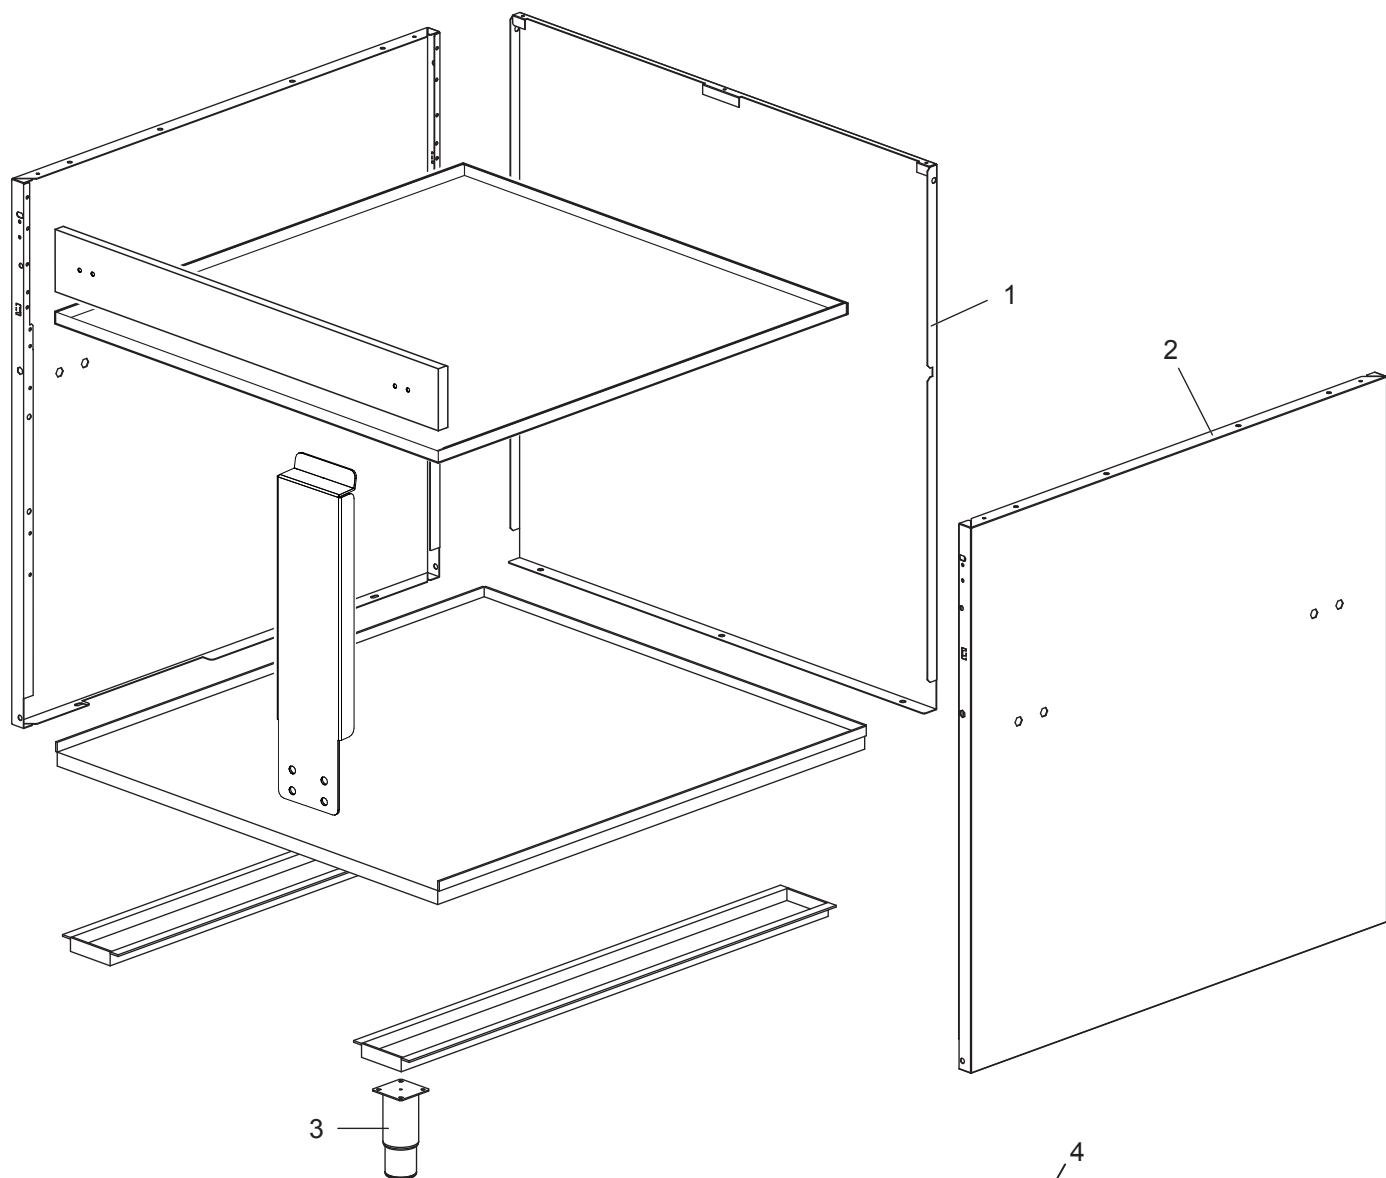

Listino componenti per pagina 1

1	184630	GRIGLIA CAMINO GRILLE POUR CHEMINÉE KAMINROST CHIMNEY GRILL	
2	185780	PIANO COTTURA LISCIO PLAN DE CUISSON LISSE GLATTBRATTPLATTE SMOOTH PLATE	
3	185781	PIANO COTTURA LISCIO CROMATO PLAN DE CUISSON LISSE CHROME' GLATT/VERCHROMEDBRATTPLATTE SMOOTH CHROMED PLATE	
4	185783	PIANO COTTURA RIGATO PLAN DE CUISSON RAINURE' GERILLTBRATTPLATTE RIBBED PLATE	
6	174874	CRUSCOTTO PANNEAU DE CONTROLE FRONT BLENDE CONTROL PANEL	
7	RIC0004756	CASSETTO OLIO COMPLETO TIROIR POUR L'HUILE COMPLET KOMPLETTE OELSCHIEBER OIL DRAWER COMPLETE	
11	168878	CORPO MANOPOLA COMMUTATORE POIGNEE COMMUTATEUR UMSCHALTER-KNOPFKOERPER COMMUTATOR KNOB	
12	186404	ANELLO MANOPOLA FORNO RING FOUR KLEBERING KNEBEL BACKOFEN THERMOSTAT OVEN RING	