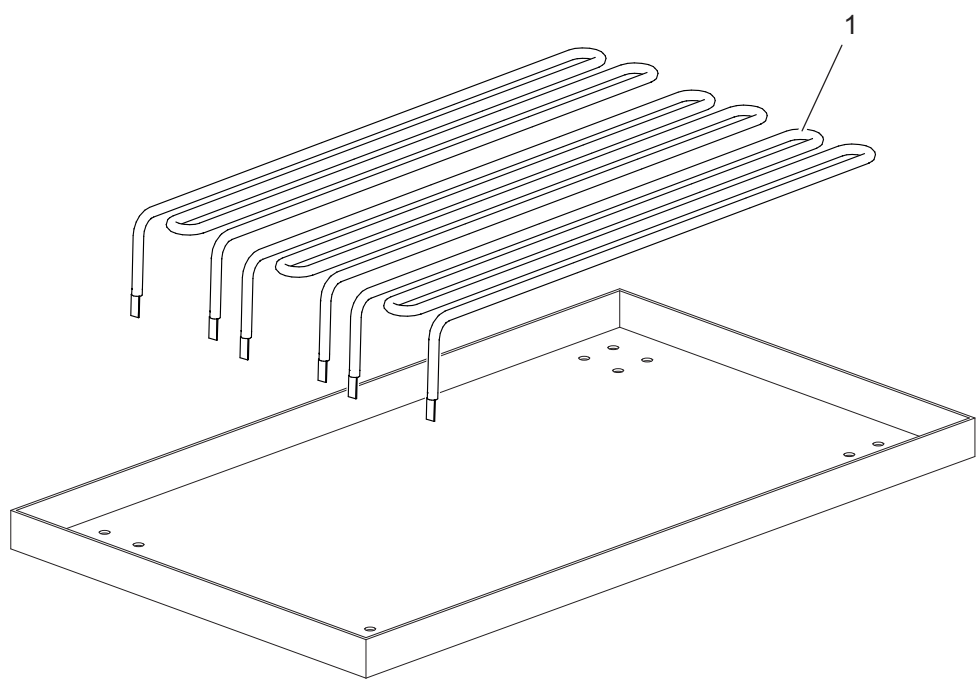

Listino componenti per pagina 3

1	RTCU700278 <i><u>Recommended spare parts</u></i>	RESISTENZA 1,34KW RESISTANCE 1,34KW HEIZKÖRPER 1,34KW HEATING ELEMENT 1,34KW	
2	RTBF900007 <i><u>Recommended spare parts</u></i>	COMMUTATORE COMMUTATEUR TAKTSCHALTER COMMUTATOR	
3	RTCU600067 <i><u>Recommended spare parts</u></i>	TERMOSTATO DI LAVORO THERMOSTAT DE TRAVAIL ARBEITSTHERMOSTAT WORKING THERMOSTAT	
4	RTCU800185 <i><u>Recommended spare parts</u></i>	GUARNIZIONE ASTA COMMUTATORE JOINT POUR BARRE DU COMMUTATEUR DICHTUNG WELLE TAKTSCHALTER GASKET FOR COMMUTATOR ROD	
5	RTBF900037 <i><u>Recommended spare parts</u></i>	STAFFA BASSA COMMUTATORE/TERMOSTATO CROCHET POUR COMMUTATEUR/THERMOSTAT UNTERER HALTEBUEGEL UMSCHALTER/THERMOSTAT LOW BRACKET COMMUTATOR/THERMOSTAT	
6	166465 <i><u>Recommended spare parts</u></i>	LAMPADINA SPIA VERDE LAMPE TEMOIN VERTE GRUNE KONTROLLEUCHTE GREEN WARNING LIGHT	
7	166466 <i><u>Recommended spare parts</u></i>	LAMPADINA SPIA ARANCIONE LAMPE DE SIGNALATION ORANGE ORANGE KONTROLLEUCHTE ORANGE LAMP LIGHT	
8	RTBF800138	F/CAVO PG21 SERRE CABLE PG21 KABELDURCHFÜHRUNG PG21 CHOCK PG21 PRENSA CABO PG21