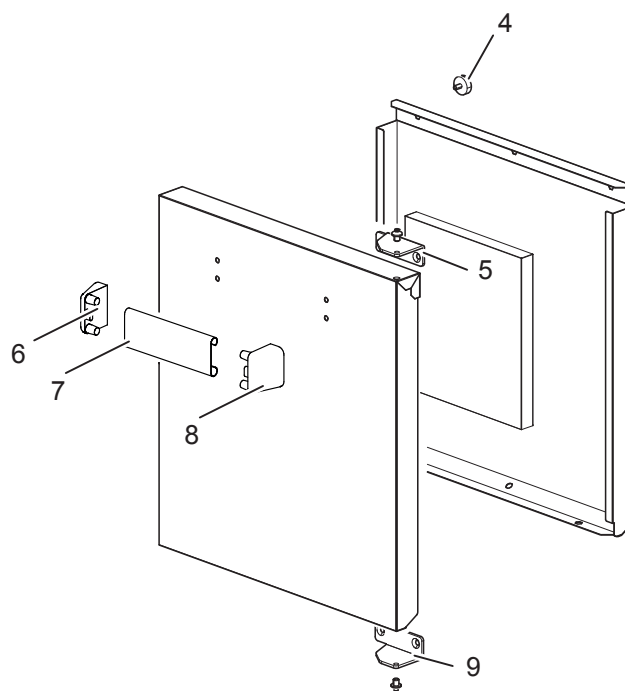

Listino componenti per pagina 1

1	184630	GRIGLIA CAMINO GRILLE POUR CHEMINÉE KAMINROST CHIMNEY GRILL	
2	185780	PIANO COTTURA LISCIO PLAN DE CUISSON LISSE GLATTBRATTPLATTE SMOOTH PLATE	
3	185781	PIANO COTTURA LISCIO CROMATO PLAN DE CUISSON LISSE CHROME' GLATT/VERCHROMEDBRATTPLATTE SMOOTH CHROMED PLATE	
4	185783	PIANO COTTURA RIGATO PLAN DE CUISSON RAINURE' GERILLTBRATTPLATTE RIBBED PLATE	
6	174874	CRUSCOTTO PANNEAU DE CONTROLE FRONT BLENDE CONTROL PANEL	
7	RIC0004756	CASSETTO OLIO COMPLETO TIROIR POUR L'HUILE COMPLET KOMPLETTE OELSCHIEBER OIL DRAWER COMPLETE	
11	168878	CORPO MANOPOLA COMMUTATORE POIGNEE COMMUTATEUR UMSCHALTER-KNOPFKOERPER COMMUTATOR KNOB	
12	186404	ANELLO MANOPOLA FORNO RING FOUR KLEBERING KNEBEL BACKOFEN THERMOSTAT OVEN RING	